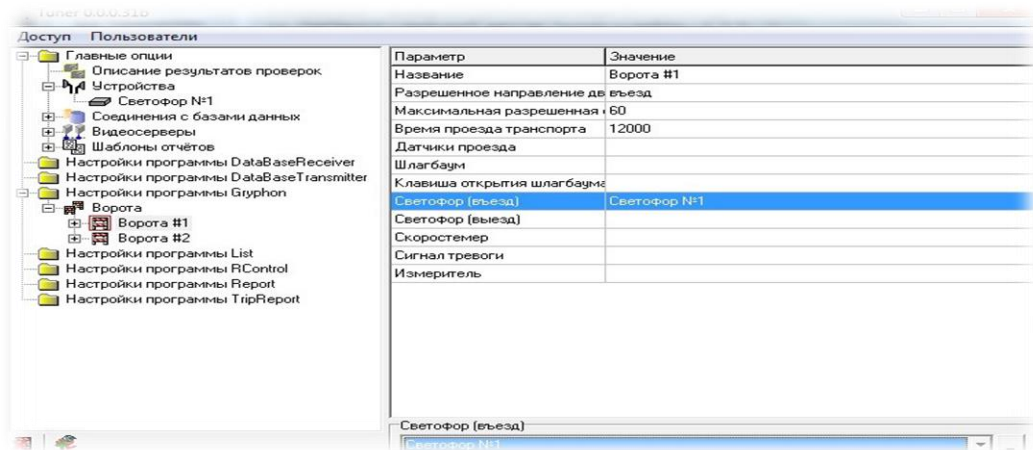

Функциональные модули «Интегра-ОнЛайн»

➤ Настройки сервера

Осуществляется удаленная настройка всех регистраторов в одном окне:

- Включение фиксации типа нарушения и последующая настройка необходимых параметров.
- Управление параметрами слежения за работоспособностью оборудования.
- Управление параметрами синхронизации времени.
- Управление параметрами логирования работы регистраторов.