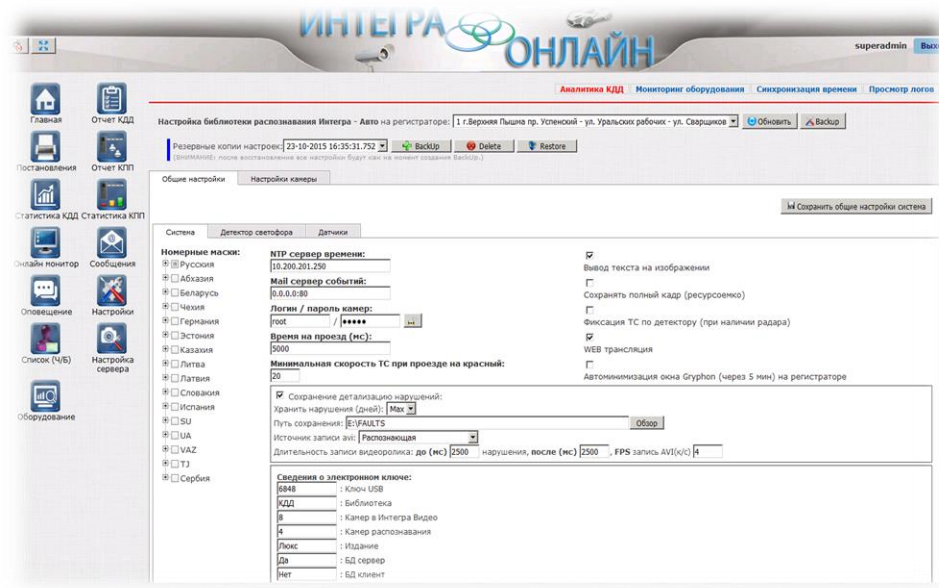

# Функциональные возможности

- При интеграции с устройствами контроля доступа позволяет автоматизировать контрольно-пропускной режим, а так же регистрировать факты проезда автотранспорта и регистрационного номера при открытии шлагбаума в ручном режиме.
- Автоматизация контрольно-пропускного режима при интеграции с устройствами контроля доступа;
- Ведение редактируемого журнала проездов, независящего от основного журнала зарегистрированных событий;
- Формирование отчетов по номеру, дате, времени, направлению и т.п.;
- Передача, сортировка, формирование отчетов в центральном пункте контроля за базами данных.
- Составление единого отчёта по нескольким пропускным пунктам.

## Настройка библиотеки распознавания Интегра - Авто (Вер. 4.1.2)

Россия	Признак базового направления:	<input checked="" type="checkbox"/>
<input checked="" type="checkbox"/> а 123 ве 63	<input type="text" value="Перемещение номера сверху вниз"/>	<input checked="" type="checkbox"/>
<input checked="" type="checkbox"/> а 123 ве 163	Время на проезд (мс)	<input type="text" value="5000"/>
<input checked="" type="checkbox"/> ав 123 63 пассаж.	<input checked="" type="checkbox"/> Выделять номер	<input type="text"/>
<input checked="" type="checkbox"/> ав 1234 63 прицеп	<input checked="" type="checkbox"/> Двойное считывание	<input type="text"/>
<input type="checkbox"/> 1234 ав 63 2ст.		
<input type="checkbox"/> 1234 ав 99 военный		

# Пользовательский инструмент «Интегра-Онлайн»

- «Интегра-Онлайн» – предоставляет собой многофункциональный инструмент, позволяющий объединить регистраторы в единую информационную систему одного окна и множества пользователей. С её помощью можно оперативно собирать данные со всех регистраторов, получить информацию о текущем состоянии работы регистраторов, осуществить их настройку, отображать общую статистику. Доступ к функционалу программы осуществляется с использованием веб-браузера и логина.